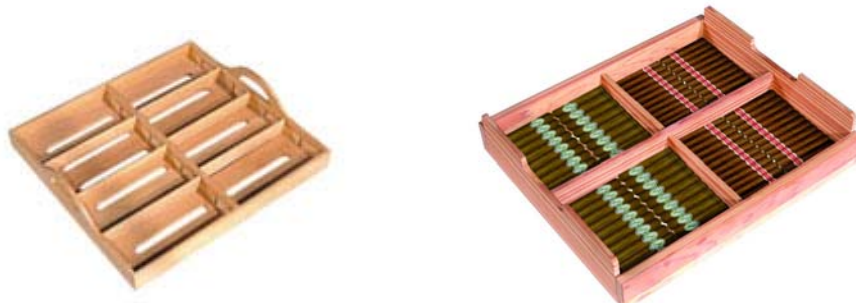

Model sigaar klimaatkast

Model: PT-S 600 SK

- Capaciteit voor 600 sigaren
- Temp.zone: 16-22°C (Digitaal af te lezen)
- Luchtvochtigheid: >60% (Digitaal af te lezen)
- Afmeting: 595x590x840mm
- Gewicht: 48 Kg
- Standaard aantal laden: 3
- Kleur buitenzijde: licht hout